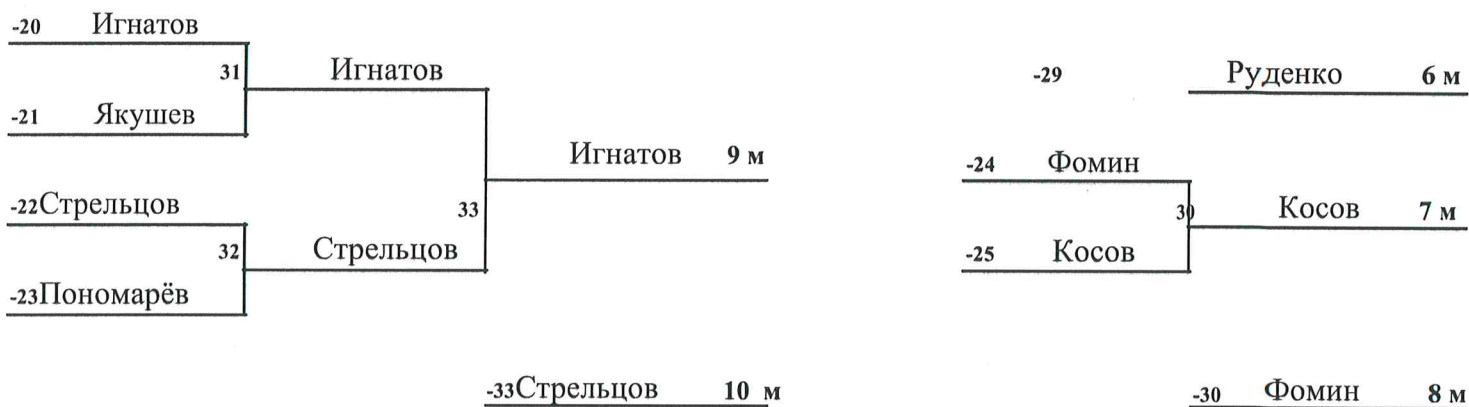

-37 \_\_\_\_\_ 14 м

Главный судья:

*(Handwritten signature)*  
(Ф.И.О., подпись)

Антонов В.А (ВК)

Главный секретарь:

*(Handwritten signature)*  
(Ф.И.О., подпись)

Каткова Н.В. (1К)

-38 \_\_\_\_\_ 16 м