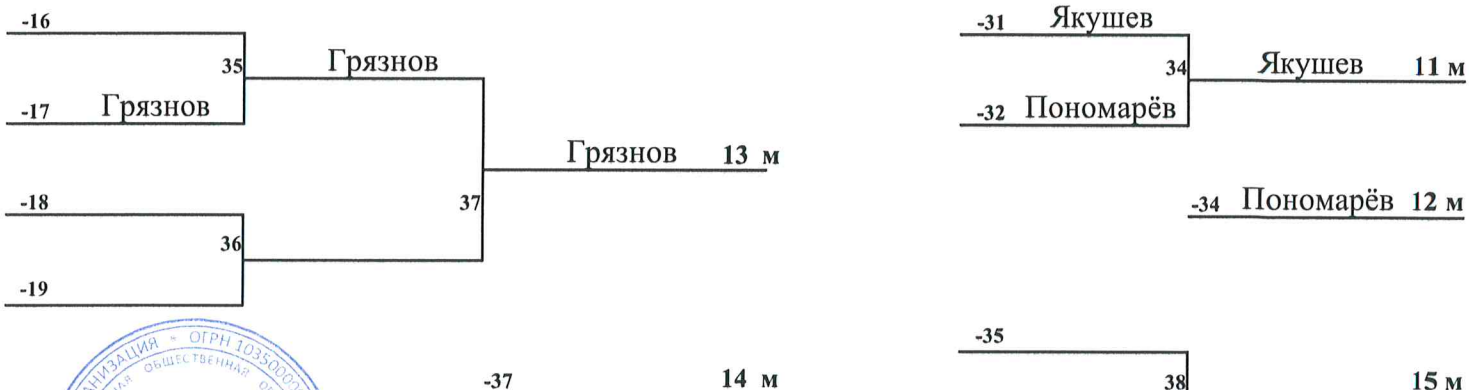

-37 \_\_\_\_\_ 14 м

Главный судья:

*(Handwritten signature)*  
(Ф.И.О., подпись)

Антонов В.А (ВК)

Главный секретарь:

*(Handwritten signature)*  
(Ф.И.О., подпись)

Каткова Н.В. (1К)

-38 \_\_\_\_\_ 16 м