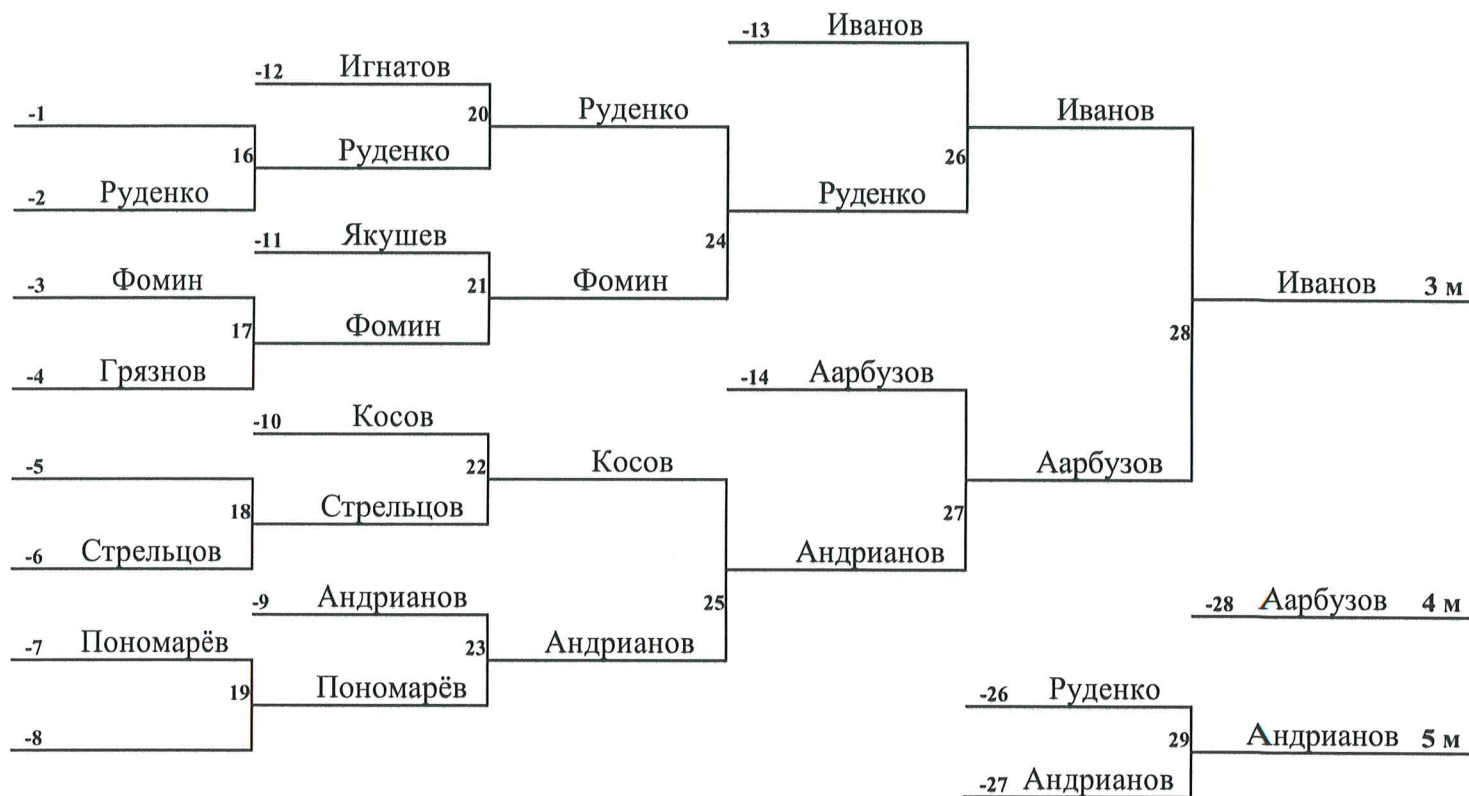

-37 \_\_\_\_\_ 14 м

Главный судья:

*(Handwritten signature)*  
(Ф.И.О., подпись)

Антонов В.А (ВК)

Главный секретарь:

*(Handwritten signature)*  
(Ф.И.О., подпись)

Каткова Н.В. (1К)

-38 \_\_\_\_\_ 16 м