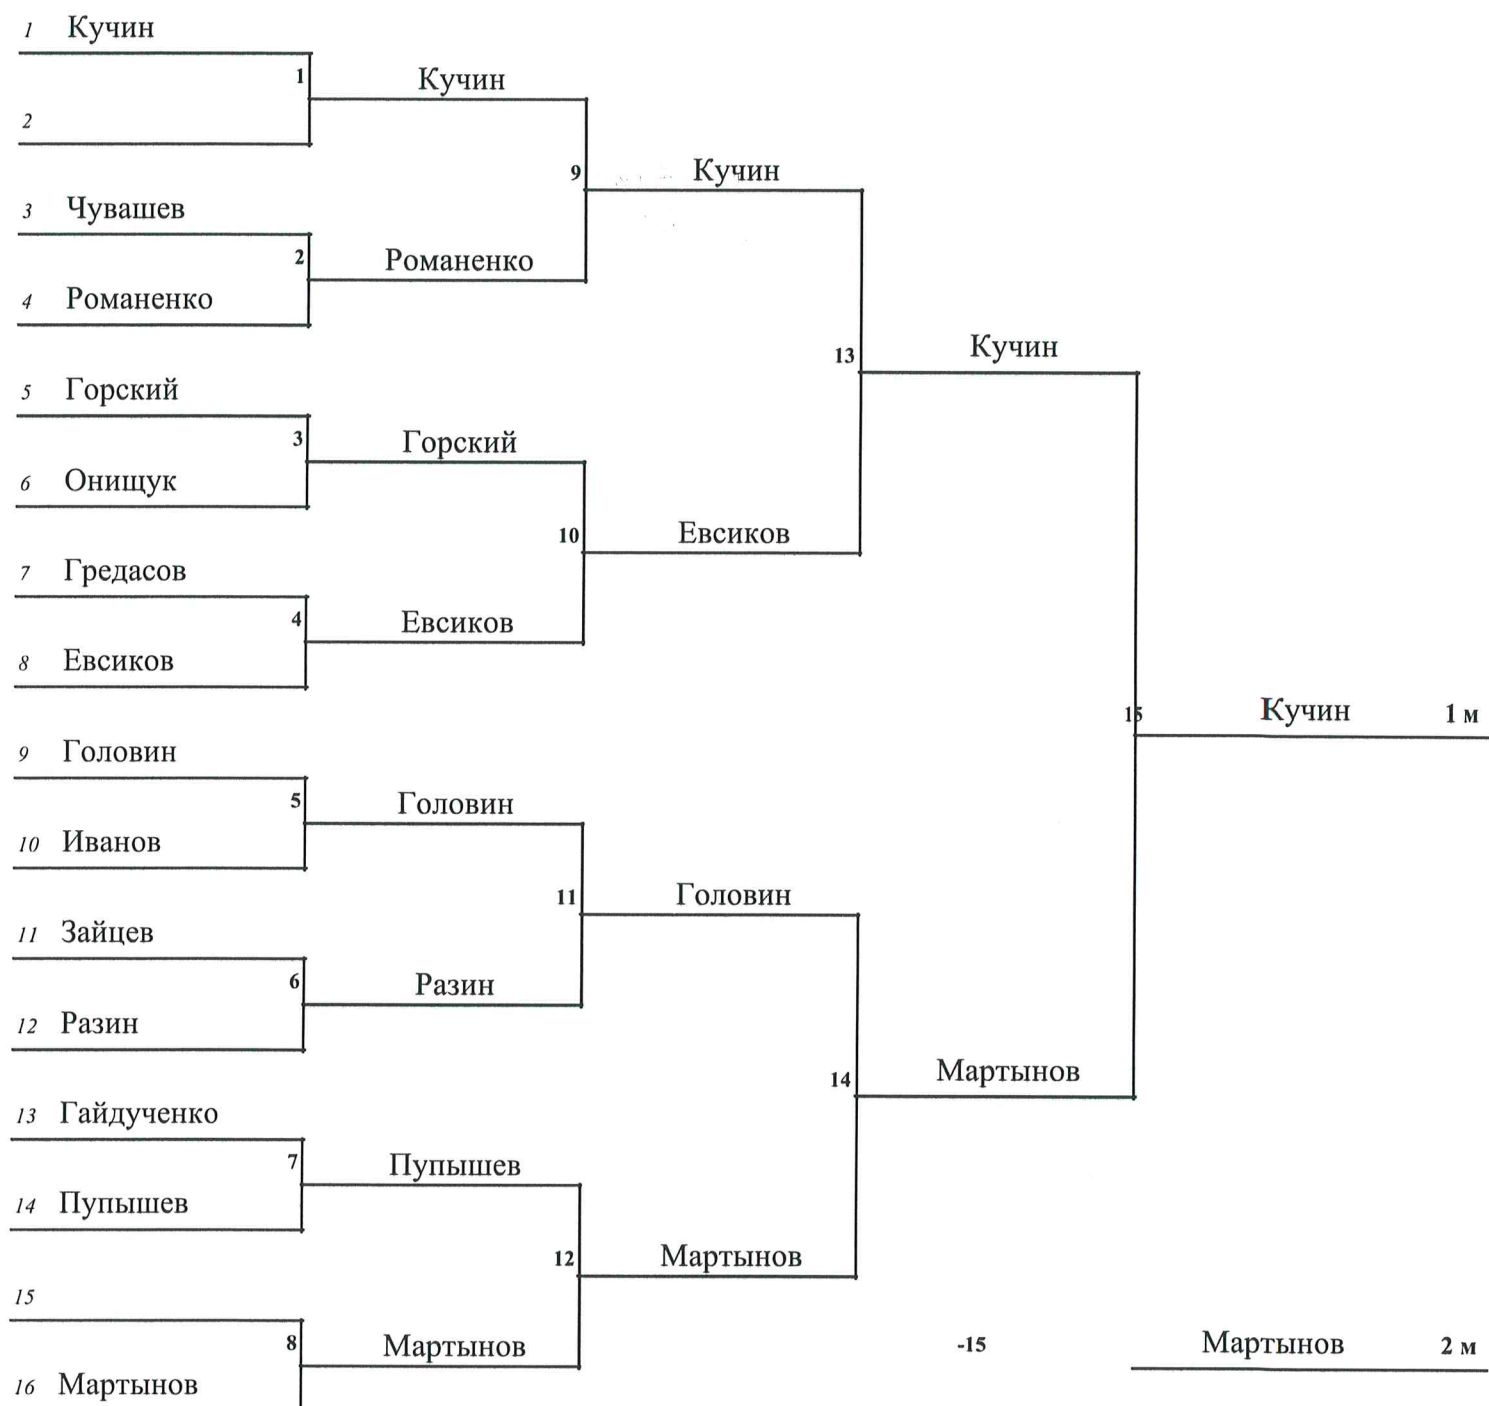

Главный судья

Главный секретарь

Антонов В.А. (ВК)

Каткова Н.В. (1К)

**Чемпионат Московской области по настольному теннису  
(спорт лиц с ПОДА) 26.02.2020 г.о. Фрязино**

*Мужчины. 1-5 класс*

Главный судья:

Антонов В.А (ВК)